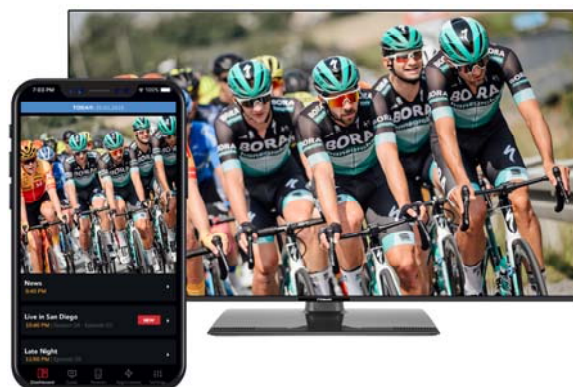

MultiScreen, Zrcadlení

- Multi Screen technologie zobrazení AudioVideo na více obrazovkách
- FollowMe TV, Media Share – streamování obsahu z Tv na mobil
- Wireless display - zrcadlení displeje mobilu na obrazovku televizoru
- WiFi připojením chytrého telefonu k televizoru zobrazíte fotky, videa i živé vysílání z aplikací jako je třeba O2TV atd.